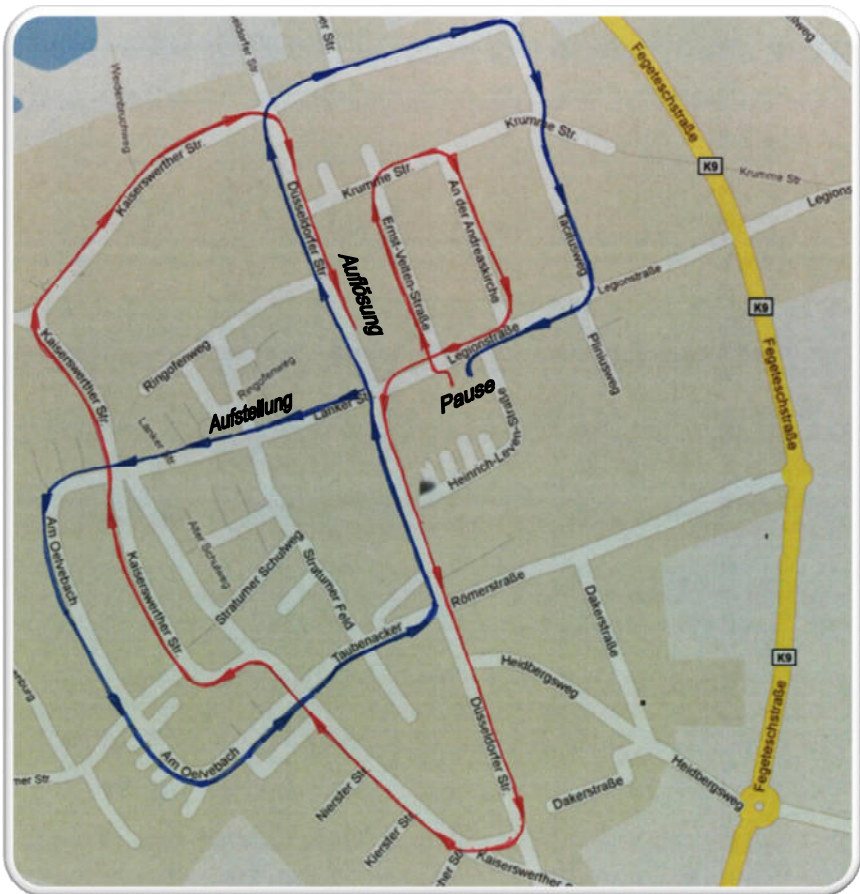

So zieht der Zoch ...

23.02.2020

Blau = erste Hälfte

Rot = zweite Hälfte

Frei

Karnevalszug in Gellep - Stratum

23.02.2020

Aufstellung: 13:30 Uhr
auf der Lanker Straße (Richtung Am Oelvecbach)
Abmarsch: 14:11 Uhr

Zugweg:

**Lanker Str.– Am Oelvecbach - Taubenacker – links in die
Düsseldorfer Str.– rechts in die Gelleper Str.- Tacitusweg –
rechts in die Legionstr.- PAUSE - Ernst-Velten-Str.- rechts in die
Krummestr. - rechts in An der Andreaskirche - rechts in die
Legionstr.- links in die Düsseldorfer Str. - rechts in die
Kaiserswerther Str.– rechts in die Düsseldorfer Str.
(Auflösung)**